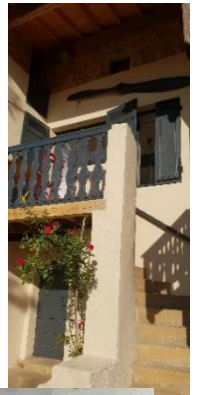

# Gîte L'hélice

Gîte situé dans maison de village de 60 m<sup>2</sup>.  
Entièrement rénové, lumineux, avec de belles poutres apparentes.

Idéal pour 4 personnes, situé dans un charmant petit village du Bugey, à 20min du CNPE et 45 min de Lyon.

A 3 min de plusieurs fast-food, restaurants et alimentation...

Situé au 1<sup>er</sup> étage avec 1 grande pièce de vie chaleureuse, 2 chambres, 1 salle d'eau, 2 wc, 1 balcon.  
Entièrement équipé (four, plaques, micro-ondes, lave-vaisselle, tv, lave-linge, wifi).