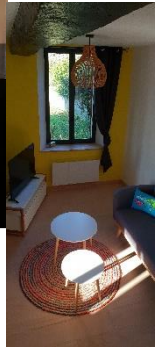

# Gîte L'hélice

Gîte situé dans maison de village de 60 m<sup>2</sup>.  
Entièrement rénové, lumineux, avec de belles poutres apparentes.

Idéal pour 4 personnes, situé dans un charmant petit village du Bugey, à 20min du CNPE et 45 min de Lyon.

A 3 min de plusieurs fast-food, restaurants et alimentation...

Situé au 1<sup>er</sup> étage avec 1 grande pièce de vie chaleureuse, 2 chambres, 1 salle d'eau, 2 wc, 1 balcon.  
Entièrement équipé (four, plaques, micro-ondes, lave-vaisselle, tv, lave-linge, wifi).