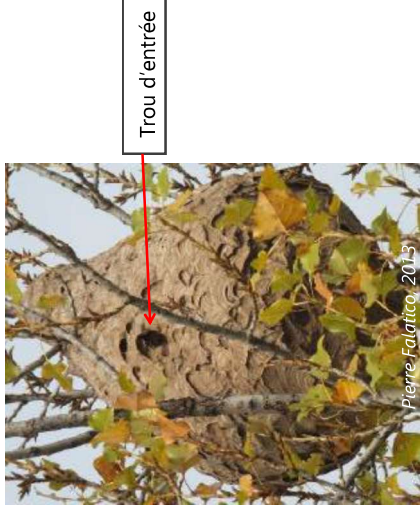

Bien reconnaître le frelon asiatique

Le frelon asiatique
Vespa velutina nigrithorax

Le frelon européen
Vespa crabro - Un risque de confusion

Autres risques de confusion

Abeille charpentière
Xylocopa violacea
Taille : 2,5 cm à 3 cm

Pierre Falatico, 2010

Guêpe des buissons
Dolichovespula media
Taille : 1,8 cm à 2,2 cm

Fritz Geller-Grimm, 2007

Guêpe européenne
Vespa germanica
Taille : 1,8 cm à 2,2 cm

Soebe, 2005

Nid ovale, entrée unique sur le coté :

Nid en cheminée, entrée large sur le dessous :

Taille de l'individu	Activité	Situation des nids
Env. 3 cm	Diurne	En hauteur des arbres Plus rarement proches des habitations

Taille de l'individu	Activité	Situation des nids
Env. 3 cm	Nocturne / Diurne	Lieux abrités : grange , stock de bois, grenier, souche, arbre creux...