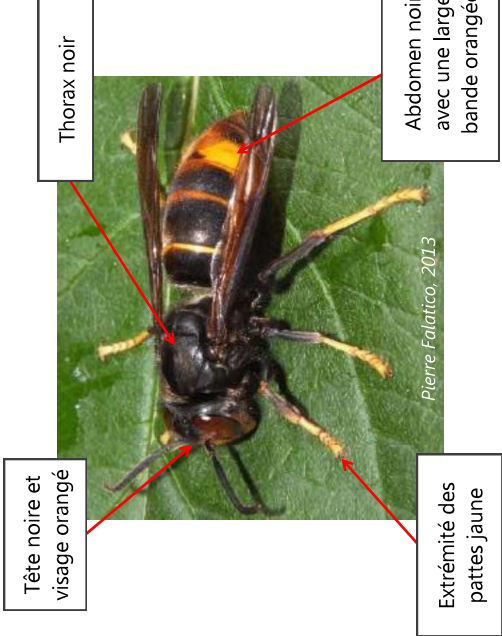

Bien reconnaître le frelon asiatique

Le frelon asiatique
Vespa velutina nigrithorax

Le frelon européen
Vespa crabro - Un risque de confusion

Autres risques de confusion

Abeille charpentière
Xylocopa violacea
Taille : 2,5 cm à 3 cm

Pierre Falatico, 2010

Guêpe des buissons
Dolichovespula media
Taille : 1,8 cm à 2,2 cm

Fritz Geller-Grimm, 2007

Guêpe européenne
Vespa germanica
Taille : 1,8 cm à 2,2 cm

Soebe, 2005

Nid ovale, entrée unique sur le coté :

Nid en cheminée, entrée large sur le dessous :

Taille de l'individu	Activité	Situation des nids
Env. 3 cm	Diurne	En hauteur des arbres Plus rarement proches des habitations

Taille de l'individu	Activité	Situation des nids
Env. 3 cm	Nocturne / Diurne	Lieux abrités : grange , stock de bois, grenier, souche, arbre creux...