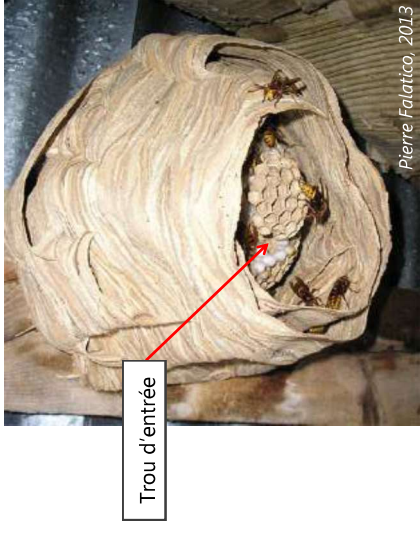

Bien reconnaître le frelon asiatique

Le frelon asiatique
Vespa velutina nigrithorax

Le frelon européen
Vespa crabro - Un risque de confusion

Autres risques de confusion

Abeille charpentière
Xylocopa violacea
Taille : 2,5 cm à 3 cm

Pierre Falatico, 2010

Guêpe des buissons
Dolichovespula media
Taille : 1,8 cm à 2,2 cm

Fritz Geller-Grimm, 2007

Guêpe européenne
Vespa germanica
Taille : 1,8 cm à 2,2 cm

Soebe, 2005

Nid ovale, entrée unique sur le coté :

Nid en cheminée, entrée large sur le dessous :

Taille de l'individu	Activité	Situation des nids
Env. 3 cm	Diurne	En hauteur des arbres Plus rarement proches des habitations

Taille de l'individu	Activité	Situation des nids
Env. 3 cm	Nocturne / Diurne	Lieux abrités : grange , stock de bois, grenier, souche, arbre creux...