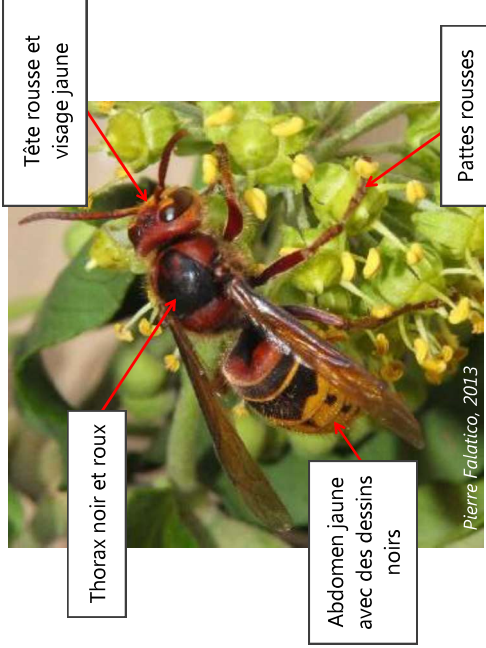

Bien reconnaître le frelon asiatique

Le frelon asiatique
Vespa velutina nigrithorax

Le frelon européen
Vespa crabro - Un risque de confusion

Autres risques de confusion

Abeille charpentière
Xylocopa violacea
Taille : 2,5 cm à 3 cm

Pierre Falatico, 2010

Guêpe des buissons
Dolichovespula media
Taille : 1,8 cm à 2,2 cm

Fritz Geller-Grimm, 2007

Guêpe européenne
Vespa germanica
Taille : 1,8 cm à 2,2 cm

Soebe, 2005

Nid ovale, entrée unique sur le coté :

Nid en cheminée, entrée large sur le dessous :

Taille de l'individu	Activité	Situation des nids
Env. 3 cm	Diurne	En hauteur des arbres Plus rarement proches des habitations

Taille de l'individu	Activité	Situation des nids
Env. 3 cm	Nocturne / Diurne	Lieux abrités : grange , stock de bois, grenier, souche, arbre creux...